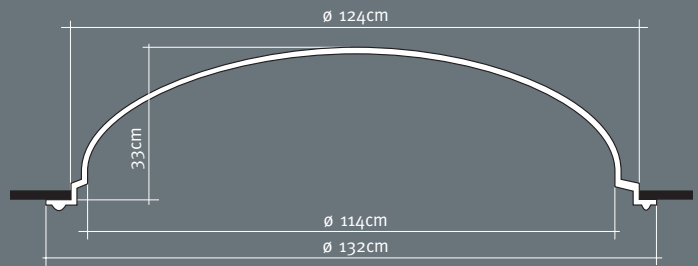

ceiling tiles - domes  
Deckenplatten - Dome

F10

F11

F12

F12

F11

F30  
59,5 x 59,5 x 4 cm

F31  
59,5 x 59,5 x 6,5 cm

F32  
59,5 x 59,5 x 0,5 cm

F33  
59,5 x 29,5 x 0,5 cm